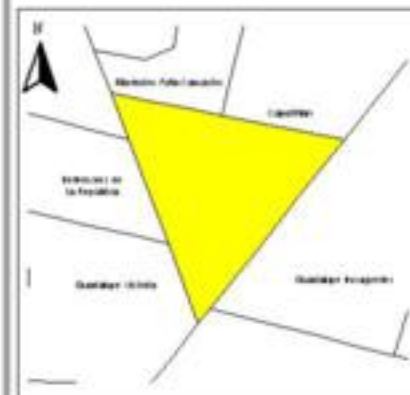

EVALUA DF
Consejo de Evaluación del
Desarrollo Social del
Distrito Federal

INDICE DE DESARROLLO SOCIAL

Delegación: Gustavo A. Madero
Colonia: Tlacamaca
Grado de desarrollo: Bajo

Grado de Desarrollo Social

-  Muy bajo
-  Bajo
-  Medio
-  Alto
-  Sin dato

0.02 0 0.02 0.04 Kilómetros

Fuente: Elaboración propia con datos de Seduvi e INEGI